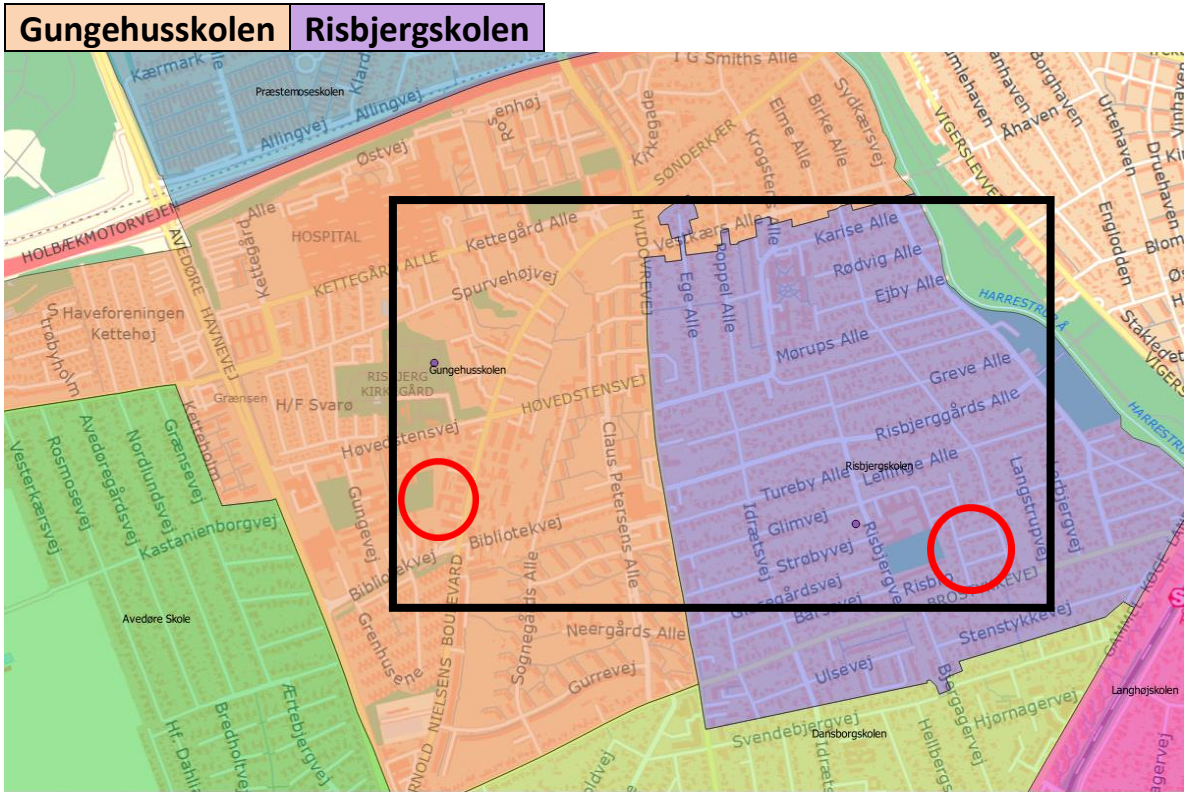

Bilag 1. Nuværende grænse og klassekvotienter: Gungehus – Risbjerg

Nuværende	Optag 0. klasse							
	2018	2019	2020	2021	2022	2023	2024	2025
Klassekvot. Gungehus	19,3	24,7	22,7	19,3	21,7	24,7	27,3	28,0
Klassekvot. Risbjerg	27,7	25,7	27,7	27,0	26,3	21,3	20,7	20,7

Grænsen og klassekvotienter: Forslag 1

Forslag 1	Optag 0. klasse							
	2018	2019	2020	2021	2022	2023	2024	2025
Klassekvot. Gungehus	19,3	26,7	24,7	22,3	23,0	26,0	29,0	29,7
Klassekvot. Risbjerg	27,7	23,3	25,0	23,7	24,7	19,3	19,0	18,7