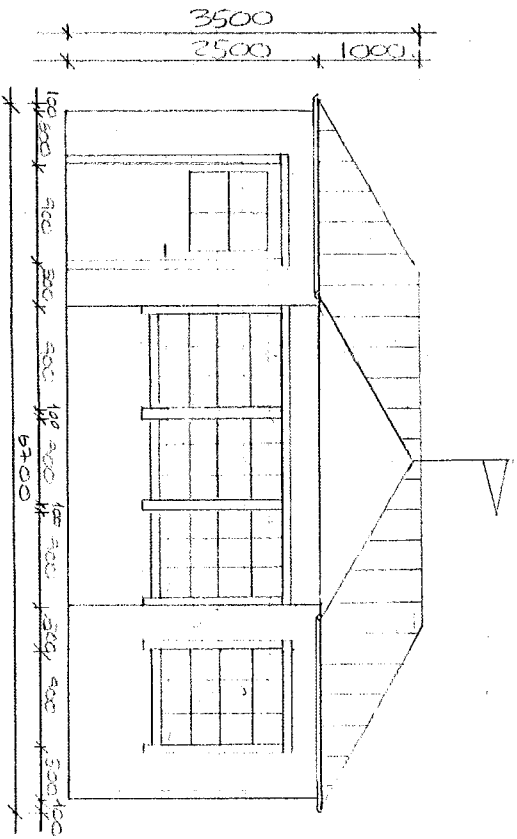

WEST FACADE

NOZD + SYDOKA VL

FACIJE BEKLJEČINA :  
 I DE I SREĆEĆE  
 FRAJE I SONT  
 VINDUĆE I TOŠNEĆE SU  
 VINDUĆE : HVIDT  
 FRA : PASTRAK M. L. S. T. H. K.  
 N. I. U. S.

ISTOK

TAGPLAN

FACIJE I TAGPLAN		3
AVLE N. E. I. M. M.	DATA : 17. MAJ 2015	
MAŠ : 1150	REV 0	PEB