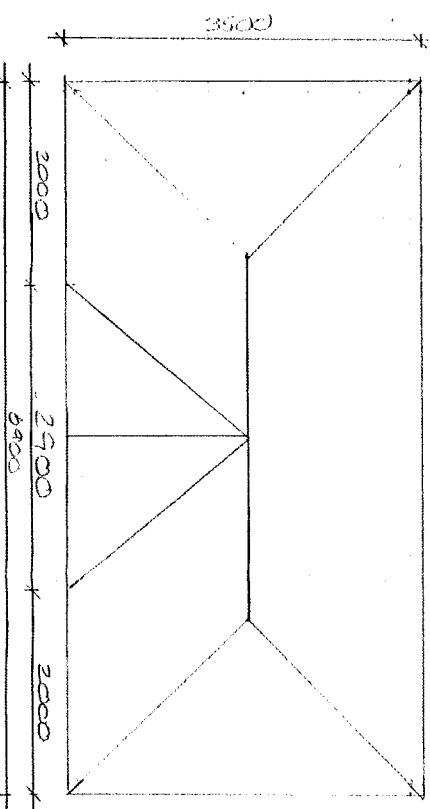

WEST FACADE

NOZD + SYDOKA VL

FACIJE BEKLJEČINA :  
 I DE I SREĆEĆE  
 FRAJE I SONT  
 VINDUĆE I TOŠNEĆE SU  
 VINDUĆE : HVIDT  
 FRA : PASTRAK M. L. S. T. H. K.  
 N. I. U. S.

ISTOK

TAGPLAN

FACIJE I TAGPLAN		3
AVLE N. E. I. M. M.	DATA : 17. MAJ 2015	
MAŠ : 1150	REV 0	PEB