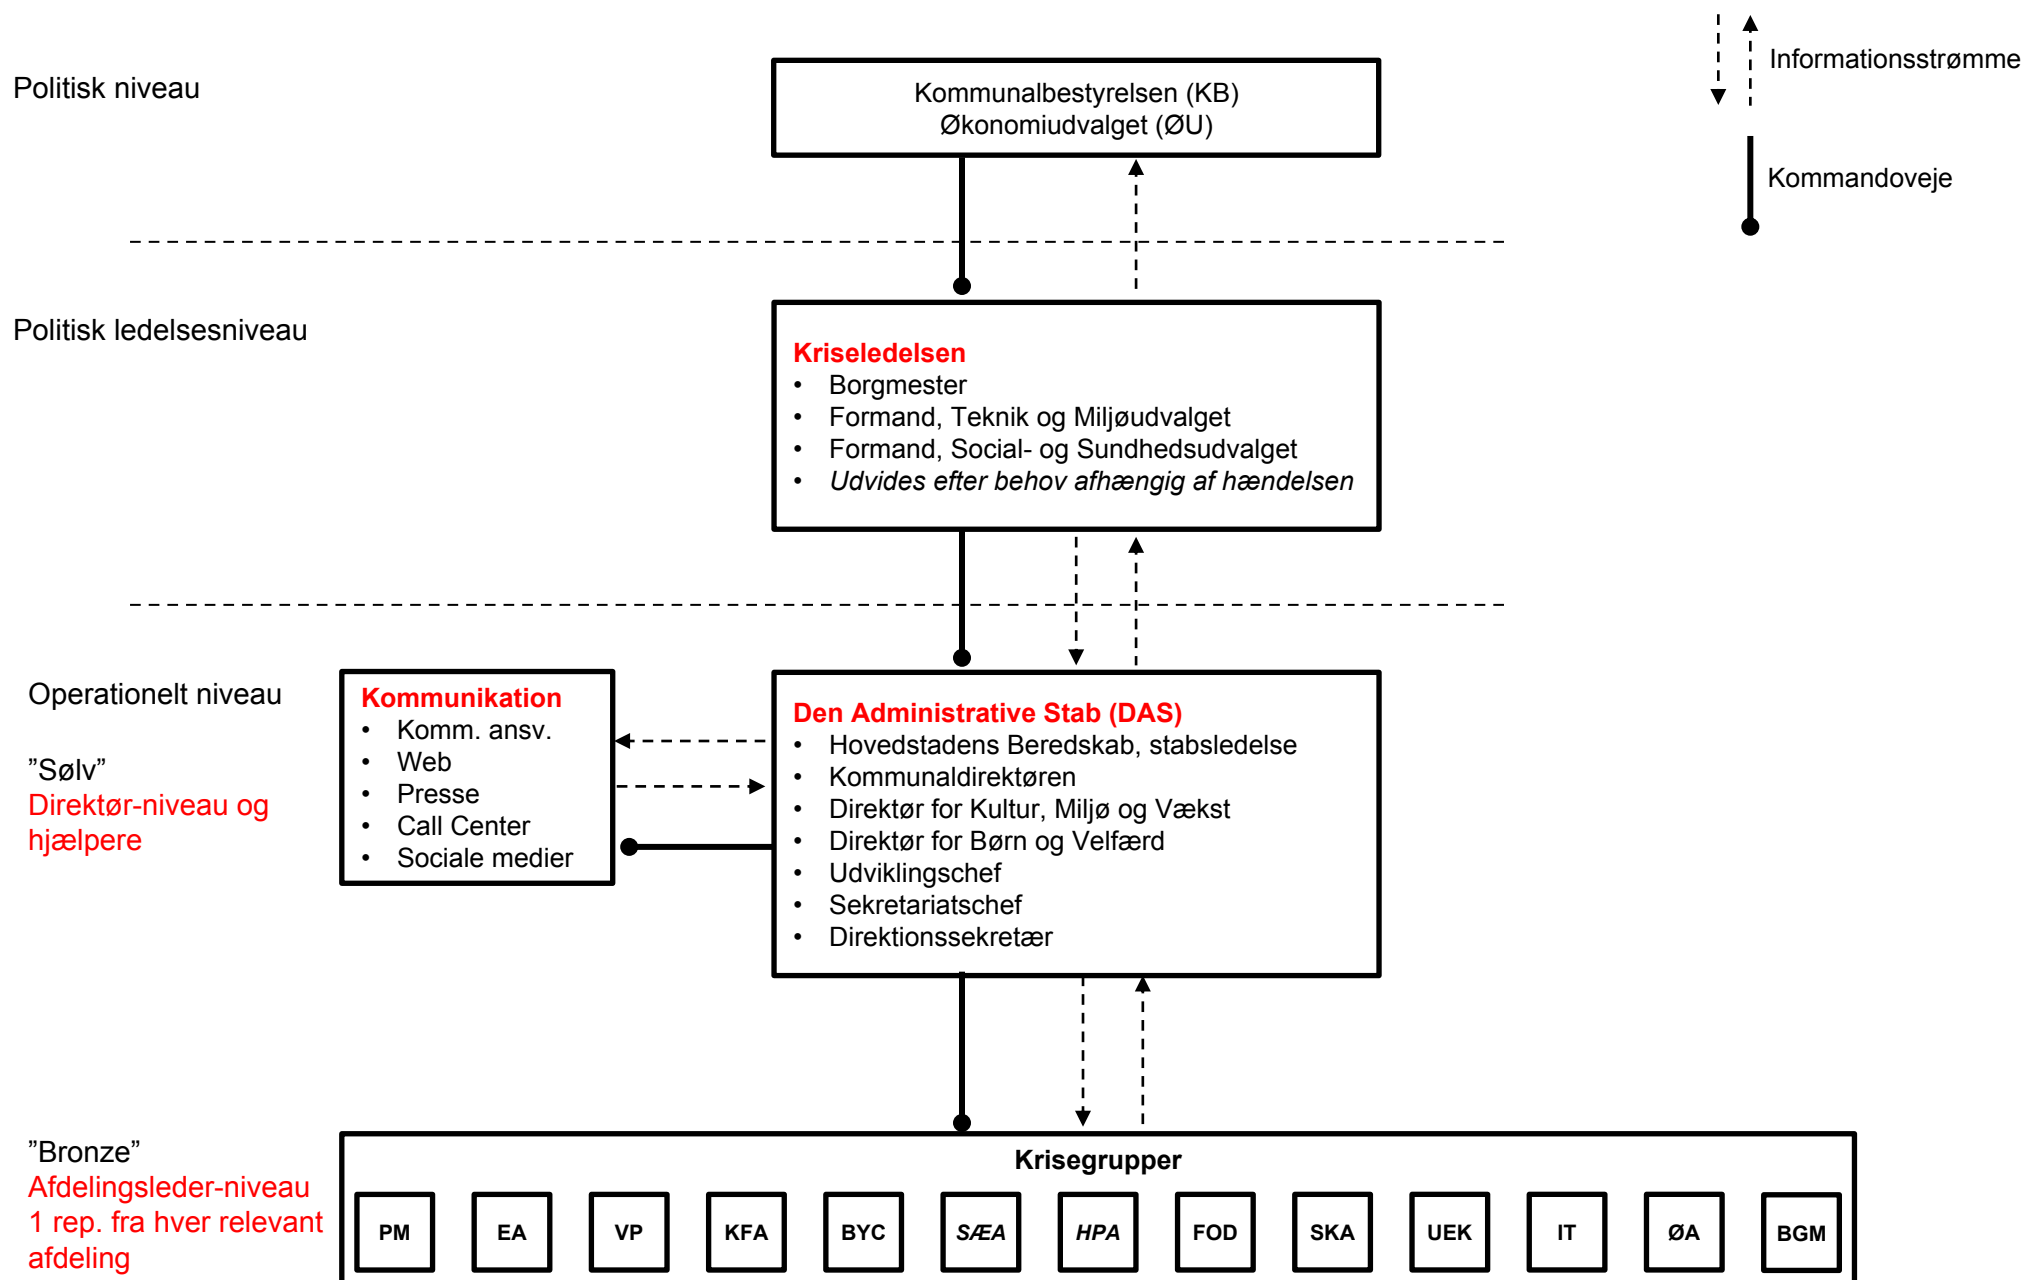

# Hvidovre Kommunes kriseledelsesorganisation

## Bemanding af kriseorganisationen

Niveau	Funktion	Ansvarlig	1. stedfortræder	2. stedfortræder	3. stedfortræder
<b>Politisk ledelsesniveau</b>	<b>Kriseledelsen</b>				
	Borgmester	Helle Adelborg			
	Formand TMU	Mikkel Dencker			
	Formand SSU	Lars G. Jensen			